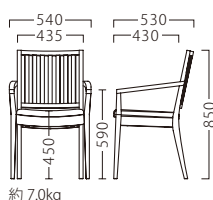

# RESULT

和モダンの行き着く先を見据える、  
凛とした表情に奥ゆかしさを感じるデザインです。

リザルト

リザルトイスNA  
11854-A  
F/布・氷華3

リザルトイスBR  
11855-A  
F/布・アメリカBE

ランク	リザルトイス
A	61,800
B	62,400
C	63,000
D	63,600
E	64,200
F	64,800

塗装色

主材：ブナ

約 7.0kg

※価格は全て、税抜き表記です。