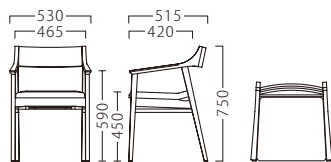

ランク	イーヴォルイス
A	49,800
B	50,400
C	51,000
D	51,600
E	52,200
F	52,800

塗装色

主材：ブナ
成形合板：突板/ブナ板目

約 5.9kg