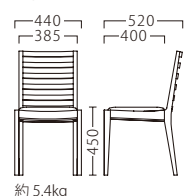

ランク	ドーリス
A	34,800
B	35,400
C	36,000
D	36,600
E	37,200
F	37,800

塗装色

主材：ナ