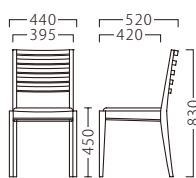

※テーブルST945・ET611・FT733 P296・326・327をご覧ください。

MARX

マルクス

空間を問わない、最もベーシックなウッドチェア。
コストパフォーマンスにも優れた一脚です。

ランク	マルクスイス
A	27,800
B	28,400
C	29,000
D	29,600
E	30,200
F	30,800

塗装色

主材：ラバーウッド

約5.5kg

※価格は全て、税抜き表記です。