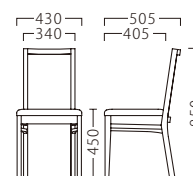

※テーブルST903・FT730 P285・327をご覧ください。

EDGE

バックスタイルをスマートかつ、重厚な印象に仕上げました。
コストパフォーマンスにも優れた一脚です。

エッジ

エッジイスNA
11806-A
D/レザー・ノーマン4

エッジイスBR
11807-A
F/布・ラット2010

ランク	エッジイス
A	27,800
B	28,400
C	29,000
D	29,600
E	30,200
F	30,800

塗装色

P149参照

主材：ラバーウッド
成形合板：突板/ラバーウッド板目

約 6.2kg

※価格は全て、税抜き表記です。