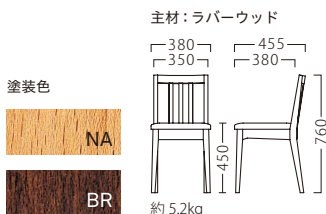

MARCHE

省サイズなデザインにて、
席数を重視する2パターン目の提案を叶えます。

マルシェ

マルシェイスNA
11744-A
E/布・パルパ031

マルシェイスBR
11745-A
F/布・アメリカSGR

ランク	マルシェイス
A	24,800
B	25,400
C	26,000
D	26,600
E	27,200
F	27,800

PAST A

パスタA

パストイスA-NA
11476-A
F/布・パールT-9293

パストイスA-NA BR
11477-A

パストイスA-BR
11478-A
F/布・パールT-9288

ランク	パストイスA
A	22,800
B	23,400
C	24,000
D	24,600
E	25,200
F	25,800

※価格は全て、税抜き表記です。

WOOD
STEEL
STAND
KIDS
SOFA
STOOL
BOX
JAPANESE
TABLE
LIMITED
FABRIC