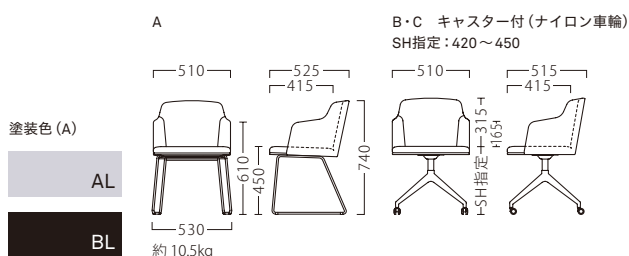

LCETTI

ルセッティ

軽快かつ、身体にフィットする馬蹄型フォルム。

スリムな上部に加え、脚部形状はループ・キャスターの2タイプをご用意しました。

ルセッティイスA-AL
21630-A
E/布・カルドツイード11

ルセッティイスA-BL
21631-A
E/布・パルパ125

ルセッティイスB (キャスター付)
21633-A
E/布・パルパ125
脚部：ベースアルミ合金クロ塗装
(キャスター付)
座厚：55
受座：170角150ピッチ
※受座に上下・回転機能は、付属しません。

ルセッティイスC (キャスター付)
21634-A
E/布・カルドツイード11
脚部：ベースアルミ合金
(キャスター付)
座厚：55
受座：170角150ピッチ
※受座に上下・回転機能は、付属しません。

ランク	ルセッティイスA	ルセッティイスB (キャスター付)	ルセッティイスC (キャスター付)
A	61,800	74,800	77,800
B	64,400	77,400	80,400
C	66,800	79,800	82,800
D	69,200	82,200	85,200
E	71,600	84,600	87,600
F	74,000	87,000	90,000