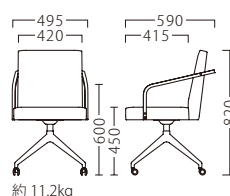

※テーブル天板 (参考品)・CT464 P323をご覧ください。

KAKURO

黒いパイプで魅せるミニマルなオフィスチェア。
意味をなした実線は、空間さえも引き締めます。

カクロ

ランク	カクロイス (キャスター付)
A	71,800
B	75,200
C	77,600
D	80,000
E	82,400
F	84,800

塗装色

キャスター付 (ナイロン車輪)

カクロイスBL (キャスター付)
21778-A
C/レザー・ゼラファイト・プロL-8092
脚部：ベースアルミ合金クロ塗装
(キャスター付)
座厚：85
受座：170角150ピッチ
※受座に上下・回転機能は、
付属しません。