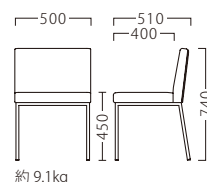

リニアム左アームイスBL  
**21818-A**

※テーブルST968・CT466 P292・323をご覧ください。

ランク	リニアムイス	リニアム右・左アームイス
A	44,800	55,800
B	46,800	58,800
C	48,800	61,800
D	50,800	64,800
E	52,800	67,800
F	54,800	70,800

塗装色

P152参照

約 9.1kg

約 10.5kg