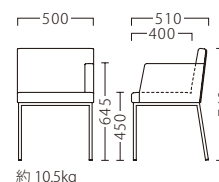

リニアム左アームイスBL  
**21818-A**

※テーブルST968・CT466 P292・323をご覧ください。

ランク	リニアムイス	リニアム右・左アームイス
A	44,800	55,800
B	46,800	58,800
C	48,800	61,800
D	50,800	64,800
E	52,800	67,800
F	54,800	70,800

塗装色

P152参照

約 9.1kg

約 10.5kg