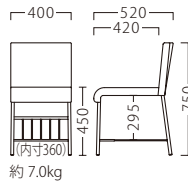

NET

ネット

『座る×収納』のハイブリッドデザイン。
店舗の備品簡素化と空間の効率化を追求します。

ネットイスAL
21564-A
D/レザー・ノーマン1

ネットイスBL
21565-A
D/布・ロモン1

ランク	ネットイス
A	38,800
B	40,400
C	42,000
D	43,600
E	45,200
F	46,800

塗装色

AL

BL

P154参照

収納にお使いいただけます。

UNO

張地次第で主役にも脇役にもなる、
スタンダードなシルエット。

ウーノ

ランク	ウーノイス
A	36,800
B	39,000
C	40,800
D	42,600
E	44,400
F	46,200

塗装色