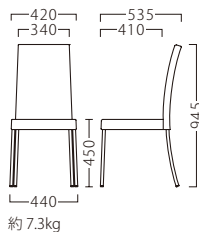

UNO

張地次第で主役にも脇役にもなる、
スタンダードなシルエット。

ウーノ

ランク	ウーノイス
A	36,800
B	39,000
C	40,800
D	42,600
E	44,400
F	46,200

塗装色

AL

BL

P155参照

ウーノイスAL
21447-A
E/布・パルパ158