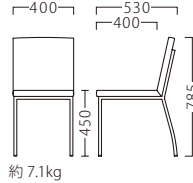

OVU

使い勝手の良さと優れたコストパフォーマンス。
あらゆるシーンにお使いいただけるデザインです。

オーヴ

ランク	オーヴイス
A	34,800
B	36,200
C	37,400
D	38,600
E	39,800
F	41,000

塗装色

P157参照

CONSE

コンセ

ランク	コンセイスA
A	29,800
B	31,000
C	32,000
D	33,000
E	34,000
F	35,000

塗装色

P157参照

主材：軟質モールド

※価格は全て、税抜き表記です。 ※伸縮性の低い張地は、張り加工できない場合があります。詳しくは、担当者までお問い合わせください。

WOOD

STEEL

STAND

KIDS

SOFA

STOOL

BOX

JAPANESE

TABLE

LIMITED

FABRIC