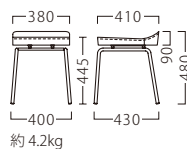

主材：軟質モールド

※価格は全て、税抜き表記です。 ※伸縮性の低い張地は、張り加工できない場合があります。詳しくは、担当者までお問い合わせください。

WOOD

STEEL

STAND

KIDS

SOFA

STOOL