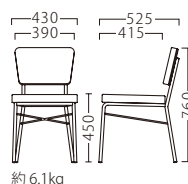

## ビショップ

ゼブラウッドのもたらす、カジュアルな印象。  
親しみやすい一脚に仕上がりました。

ビショップイスAL6  
21351-A  
E/布・ベベル4

ビショップイスBL5  
21352-A  
E/布・ベベル1

ランク	ビショップイス
A	35,800
B	37,000
C	38,200
D	39,400
E	40,600
F	41,800

フレーム塗装色	木部塗装色
AL	5 (NAZ)
BL	6 (BRZ)

※組み合わせは変更できます。

背裏: 突板/ゼブラウッド

※価格は全て、税抜き表記です。 ※1台1台使用材の特性により、色の濃淡や表情に差が生じます。