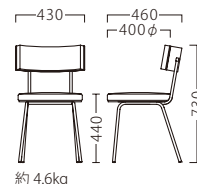

※テーブルST903・AT253 P285・320をご覧ください。

TIQUE

ティーク

チーク材の美しい木目に、細身のフレームをセレクト。
カジュアルかつ、レトロな印象に仕上げました。

ティークイスBL

21494-A

C/レザー・セラファイト・プロL-8090

ランク	ティークイス
A	35,800
B	37,400
C	38,800
D	40,200
E	41,600
F	43,000

塗装色

BL

背裏：突板/チーク柵目

約 4.6kg

※価格は全て、税抜き表記です。 ※1台1台使用材の特性により、色の濃淡や表情に差が生じます。