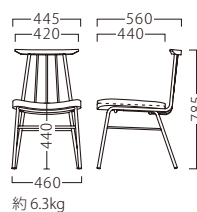

※テーブルST903・FT733 P285・327をご覧ください。

# VARENNA

象徴となる背板に、コーンバックの形状をセレクト。  
『木とスチールの調和』を表現しました。

バレンナ

ランク	バレンナイス
A	40,800
B	41,600
C	42,400
D	43,200
E	44,000
F	44,800

塗装色

BL

背板：ウォールナット

バレンナイスBL  
21526-A  
D/布・ロモン2