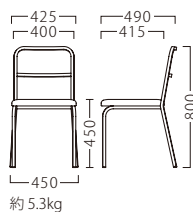

シャドウイスBL
21737-A
ランク外/布・シグネチャー-T-9227
柄合わせなし ¥29,600
柄合わせあり ¥32,000

ランク	シャドウイス
A	27,800
B	28,400
C	29,000
D	29,600
E	30,200
F	30,800

塗装色

P162参照

スタッキング可
(4台まで)

※価格は全て、税抜き表記です。