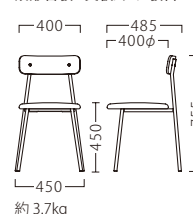

P164参考

スタッキング可  
(4台まで)

成形合板：突板/ブナ板目

※組み合わせは変更できます。

※価格は全て、税抜き表記です。