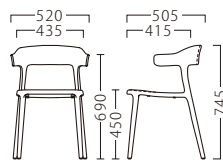

シュルームイスPI  
21735-A  
¥18,800

GR

YE

WH

LG

PI

スタッキング可  
(4台まで)

主材：ポリプロピレン