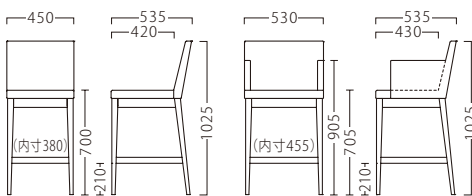

塗装色

NA

BR

P037参照

主材：ブナ

約 8.6kg

約 11.8kg

スタンド
オプションステップCR W355
87622-X
¥3,900