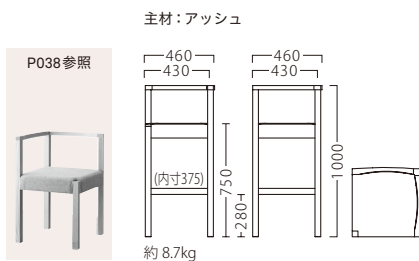

オプションステップCR W355
87622-X
¥3,900

※オプションのみご注文の際は、送料を別途ご負担いただけます。

※価格は全て、税抜き表記です。

WOOD

STEEL

STAND

KIDS

SOFA

STOOL

BOX

JAPANESE

TABLE

LIMITED

FABRIC