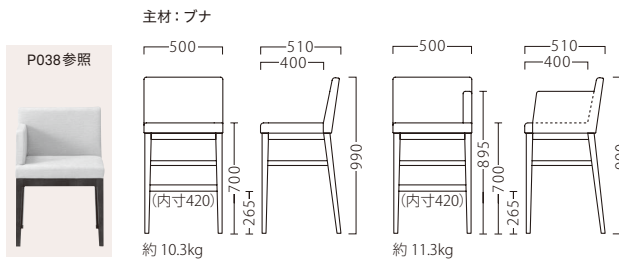

オプションステップCR W415
87623-X
¥3,900

※オプションのみご注文の際は、送料を別途ご負担いただけます。

PILLAR

明瞭な木目を活かす、無駄のないフォルム。
無地の張地を用いれば、左右兼用としてお使いいただけます。

ピラー