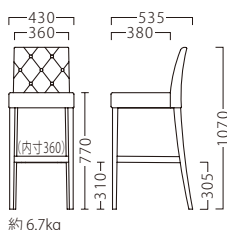

B/レザー・パロン01

ランク	ブレイジ スタンド
A	49,800
B	51,800
C	53,400
D	55,000
E	56,600
F	58,200

塗装色

NA

BR

P044参照

主材: プナ ※ミシンキルト・ボタン仕上げ
座面: ウェーピング

約 6.7kg