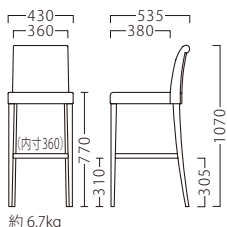

BR

P045参照

主材: プナ ※ミシンキルト・ボタン仕上げ
座面: ウェーピング

約 6.7kg

オプションステップCR W355

87622-X

¥3,900

※オプションのみご注文の際は、配送料を
別途ご負担いただきます。