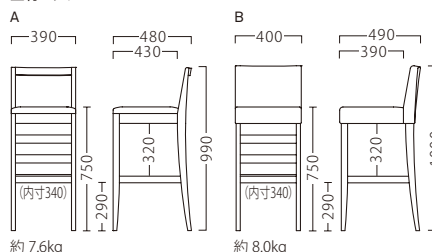

※オプションのみご注文の際は、送料を別途ご負担いただきます。

(イメージ)

ランク	クローラ スタンドA	クローラ スタンドB
A	39,800	49,800
B	40,400	51,600
C	41,000	53,200
D	41,600	54,800
E	42,200	56,400
F	42,800	58,000

塗装色

P058参照

主材：ブナ

収納にお使いいただけます。

※価格は全て、税抜き表記です。