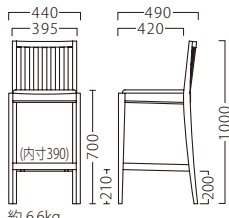

MARX

マルクス

マルクススタンドNA
11676-E
C/レザー・デコAL-8148

マルクススタンドBR
11677-E
C/布・クラックS-1

ランク	マルクス スタンド
A	34,800
B	35,400
C	36,000
D	36,600
E	37,200
F	37,800

塗装色

主材：ラバーウッド

約 6.6kg

オプションステップCR W355
87622-X

¥3,900

※オプションのみご注文の際は、配送料を別途ご負担いただきます。

(イメージ)

NOIR

ノワール

ノワールスタンドNA
11575-E
E/布・パルパ127

ノワールスタンドBR
11576-E
C/布・クラックS-3

ランク	ノワール スタンド
A	34,800
B	35,400
C	36,000
D	36,600
E	37,200
F	37,800

塗装色

主材：ラバーウッド

約 6.6kg

オプションステップCR W355
87622-X

¥3,900

※オプションのみご注文の際は、配送料を別途ご負担いただきます。

(イメージ)