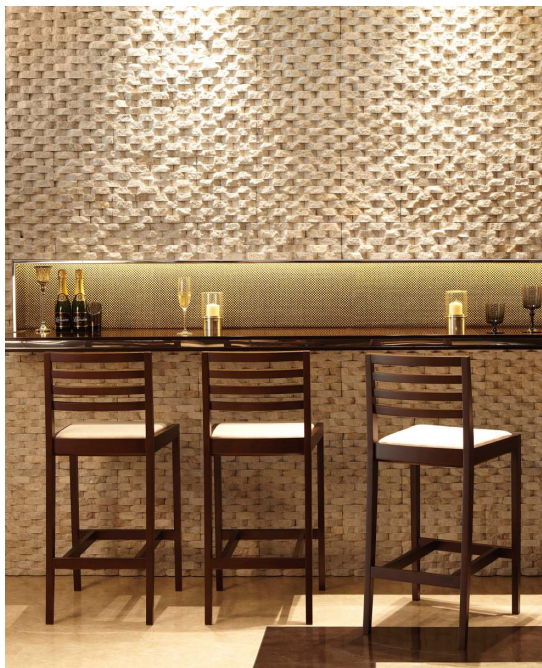

MARX

マルクス

マルクススタンドNA
11676-E
C/レザー・デコAL-8148

マルクススタンドBR
11677-E
C/布・クラックS-1

ランク	マルクス スタンド
A	34,800
B	35,400
C	36,000
D	36,600
E	37,200
F	37,800

塗装色

主材：ラバーウッド

約 6.6kg

オプションステップCR W355
87622-X

¥3,900

※オプションのみご注文の際は、配送料を別途ご負担いただきます。

(イメージ)

NOIR

ノワール

ノワールスタンドNA
11575-E
E/布・パルパ127

ノワールスタンドBR
11576-E
C/布・クラックS-3

ランク	ノワール スタンド
A	34,800
B	35,400
C	36,000
D	36,600
E	37,200
F	37,800

塗装色

主材：ラバーウッド

約 6.6kg

オプションステップCR W355
87622-X

¥3,900

※オプションのみご注文の際は、配送料を別途ご負担いただきます。

(イメージ)