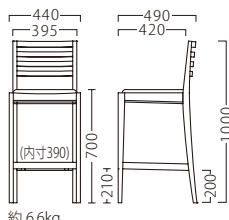

MARX

マルクス

マルクススタンドNA
11676-E
C/レザー・デコAL-8148

マルクススタンドBR
11677-E
C/布・クラックS-1

ランク	マルクス スタンド
A	34,800
B	35,400
C	36,000
D	36,600
E	37,200
F	37,800

塗装色

主材：ラバーウッド

約 6.6kg

オプションステップCR W355
87622-X

¥3,900

※オプションのみご注文の際は、配送料を別途ご負担いただきます。

(イメージ)

NOIR

ノワール

ノワールスタンドNA
11575-E
E/布・パルパ127

ノワールスタンドBR
11576-E
C/布・クラックS-3

ランク	ノワール スタンド
A	34,800
B	35,400
C	36,000
D	36,600
E	37,200
F	37,800

塗装色

主材：ラバーウッド

約 6.6kg

オプションステップCR W355
87622-X

¥3,900

※オプションのみご注文の際は、配送料を別途ご負担いただきます。

(イメージ)