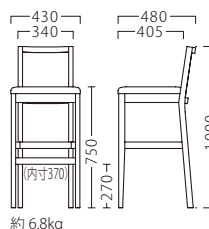

ランク	エッジ スタンド
A	34,800
B	35,400
C	36,000
D	36,600
E	37,200
F	37,800

塗装色

P074参照

主材：ラバーウッド
成形合板：突板/ラバーウッド板目

約 6.8kg

オプションステップCR W355
87622-X
¥3,900

※オプションのみご注文の際は、配送料を
別途ご負担いただきます。

(イメージ)