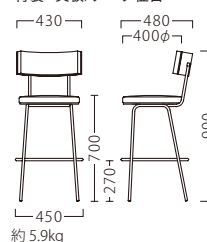

TIQUE

ティーク

ティークスタンドBL

21494-E

C/レザー・ゼラファイト・プロL-8090

※テーブルST903・AT252 P285・320をご覧ください。

| ランク | ティーク スタンド |
|-----|--------------|
| A | 45,800 |
| B | 47,400 |
| C | 48,800 |
| D | 50,200 |
| E | 51,600 |
| F | 53,000 |

塗装色

BL

P110参照

背裏：突板/チーク柵目

約 5.9kg

CONTRA

コントラ

普遍的な曲木のシルエットを継承するニューフェイス。
ワンポイントの背板とフレーム形状が絶妙に調和し、
斬新な一脚に仕上がりました。

成形合板：突板/チーク板目

約 5.8kg

※価格は全て、税抜き表記です。 ※1台1台使用材の特性により、色の濃淡や表情に差が生じます。