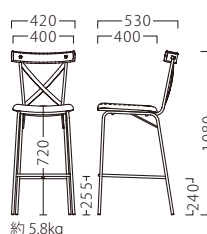

塗装色

BL

P110参照

背裏：突板/チーク柵目

約 5.9kg

CONTRA

コントラ

普遍的な曲木のシルエットを継承するニューフェイス。
ワンポイントの背板とフレーム形状が絶妙に調和し、
斬新な一脚に仕上がりました。

コントラストスタンドBL

21616-E

ランク外/布・ベス/AT-9268

¥45,400

| ランク | コントラ スタンド |
|-----|--------------|
| A | 41,800 |
| B | 42,400 |
| C | 43,000 |
| D | 43,600 |
| E | 44,200 |
| F | 44,800 |

塗装色

BL

P118参照

成形合板：突板/チーク板目

約 5.8kg

※価格は全て、税抜き表記です。 ※1台1台使用材の特性により、色の濃淡や表情に差が生じます。