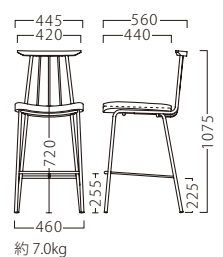

ランク	バレンナ スタンド
A	54,800
B	55,600
C	56,400
D	57,200
E	58,000
F	58,800

塗装色

BL

P120参照

背板：ウォールナット