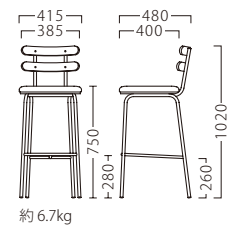

BL

P119参照

成形合板：突板/チーク板目

VARENNA

バレンナ

ウォールナット無垢材を立体的
に削り出した贅沢な背板。

バレンナスタンドBL
21526-E
D/布・ロモン2

ランク	バレンナ スタンド
A	54,800
B	55,600
C	56,400
D	57,200
E	58,000
F	58,800