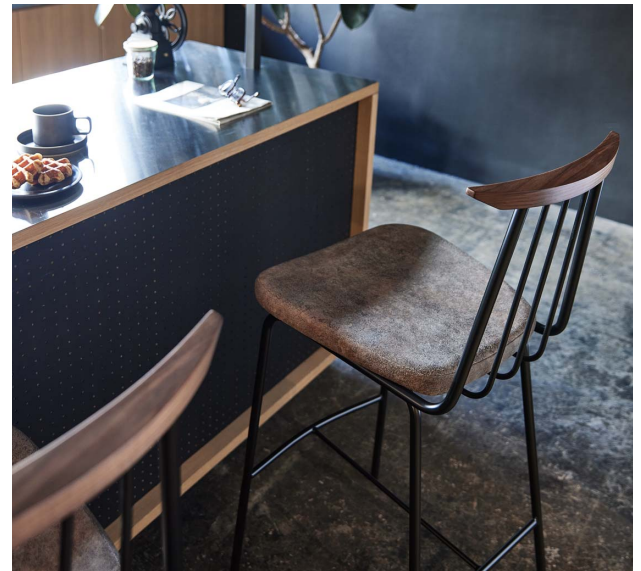

FOREST

フォレスト

木材の質感を楽しむ木金混合スタンド。
豊かな木目の表情とその形状により、
賑やかで温かみのある空間を演出します。

フォレストスタンドBL
21586-E
F/布・ラット2015

※テーブルST903・AT253 P285・320をご覧ください。

ランク	フォレスト スタンド
A	41,800
B	42,400
C	43,000
D	43,600
E	44,200
F	44,800

塗装色

BL

P119参照

成形合板：突板/チーク板目

VARENNA

バレンナ

ウォールナット無垢材を立体的
に削り出した贅沢な背板。

バレンナスタンドBL
21526-E
D/布・ロモン2

ランク	バレンナ スタンド
A	54,800
B	55,600
C	56,400
D	57,200
E	58,000
F	58,800

塗装色

BL

P120参照

背板：ウォールナット

※価格は全て、税抜き表記です。 ※1台1台使用材の特性により、色の濃淡や表情に差が生じます。

WOOD

STEEL

STAND