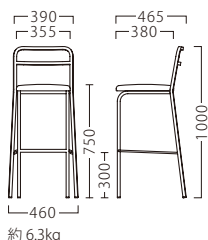

※価格は全て、税抜き表記です。