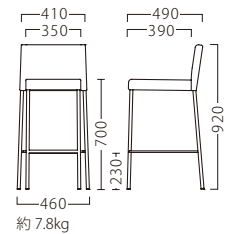

RIPETT

リベット

スタッキング機能を備えた張り込みスタンド。
カウンターあるいは、ハイテーブルをメインとする空間に適します。

ランク	リベット スタンド
A	45,800
B	47,200
C	48,400
D	49,600
E	50,800
F	52,000

塗装色

AL

BL

MU

ミュー

ランク	ミュー スタンド
A	32,800
B	33,600
C	34,400
D	35,200
E	36,000
F	36,800

フレーム塗装色

AL

BL

木部塗装色

1 (NA)

2 (BR)

※組み合わせは変更できます。

成形合板: 突板/ブナ板目

※テーブル天板 (参考品)・AT252 P320をご覧ください。

※価格は全て、税抜き表記です。

WOOD

STEEL

STAND

KIDS

SOFA

STOOL

BOX

JAPANESE

TABLE

LIMITED

FABRIC