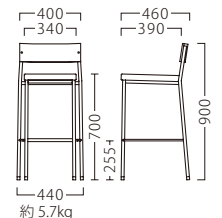

AL

BL

木部塗装色

1 (NA)

2 (BR)

※組み合わせは変更できます。

成形合板: 突板/ブナ板目

※テーブル天板 (参考品)・AT252 P320をご覧ください。