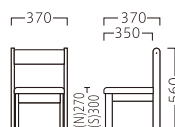

※テーブル参考品

BAMBENA

バンビーナ

好奇心を刺激する、カラフルなキッズチェア。
明るく元気な空間を演出します。

バンビーナイスNA
30956-A
合板シート
¥24,800

バンビーナイスNA
30957-A
A/レザー・メトロ350

バンビーナイスR
30957-D
A/レザー・メトロ350

バンビーナイスYE
30957-E
A/レザー・メトロ350

バンビーナイスBU
30957-B
A/レザー・メトロ350

ランク	バンビーナイス NA	バンビーナイス R・YE・BU
A	27,800	32,800
B	28,400	33,400
C	29,000	34,000
D	29,600	34,600
E	30,200	35,200
F	30,800	35,800

塗装色

主材：ブナ
成形合板：突板/ブナ板目
(N) 合板シート
(S) 張りシート

■キッズ製品を安全にご使用いただくために

- ・幼児(3～5歳)を対象にした仕様です。対象年齢外の方は、ご使用にならないでください。
- ・イスに立って、遊ばないでください。
- ・背部分に座ったり、足をかけないでください。
- ・座った状態で前後の脚を浮かさないでください。
- ・スタッキングした状態で座らないでください。

※価格は全て、税抜き表記です。

WOOD

STEEL

STAND

KIDS

SOFA

STOOL