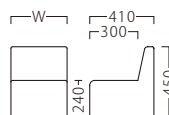

■キッズ製品を安全にご使用いただくために

- ・ベンチに立って、遊ばないでください。
- ・背部分に座ったり、足をかけないでください。

※価格は全て、税抜き表記です。

WOOD

STEEL

STAND

KIDS

SOFA

STOOL

BOX

JAPANESE

TABLE

LIMITED

FABRIC