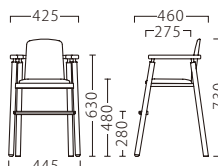

※イノヴ P050をご覧ください。
※テーブルKT720 P308をご覧ください。

LOLLI

ロリ

ロリスBR (ベルト付)
11752-A

ランク	ロリス	ロリス (ベルト付)
A	36,800	41,800
B	37,800	42,800
C	38,800	43,800
D	39,800	44,800
E	40,800	45,800
F	41,800	46,800

塗装色

主材: プナ

■キッズ製品を安全にご使用いただくために
・毎日の点検と安全確認をお願いします。
・保護者の目が届くところでご使用ください。

ベルト固定方法

※価格は全て、税抜き表記です。 ※ベルトのみでは、販売していません。