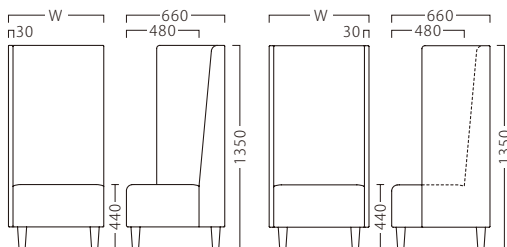

ミーティ左アームNA W1220
31446-5

ミーティ左アームNA W1520
31446-6

ミーティアームNA W640
31446-7

ミーティアームNA W1240
31446-8

ミーティアームNA W1540
31446-9

脚部：ラバーウッド
座面：ウェーピング
アジャスター付

組立式

NA・BR から選びいただけます。
ご注文の際にご指示ください。