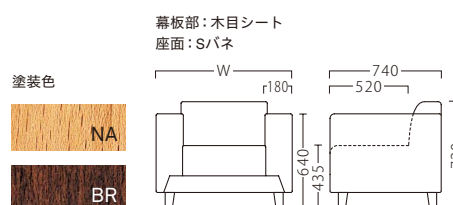

RANA

ラーナ

ラーナNA1P W900
31416-A
F/布・アメリカLM

ラーナNA2P W1450
31416-F

ラーナNA3P W2000
31416-H

ラーナBR1P W900
31417-A
D/布・ロモン2

ラーナBR2P W1450
31417-F

ラーナBR3P W2000
31417-H

ランク	ラーナ1P W900	ラーナ2P W1450	ラーナ3P W2000
A	124,800	180,800	227,800
B	134,200	191,600	240,600
C	141,600	200,900	251,700
D	149,000	210,200	262,800
E	156,400	219,500	273,900
F	163,800	228,800	285,000

※価格は全て、税抜き表記です。