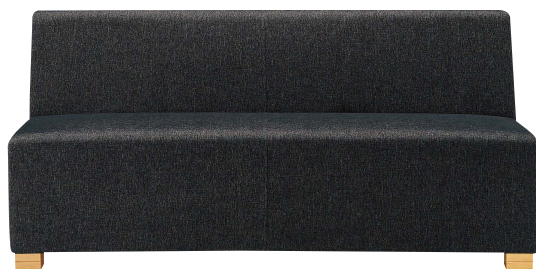

LAZOO L

間口を10mm間隔でご指定いただけるフリーサイズソファ。
肘付 (A) と肘なし (B) の2タイプをご用意。

ラズール

ラズールA-NA W800
31128-1
ランク外/布・ベス/AT-9271
¥131,600

ラズールA-NA W1800
31128-4
¥221,400

ラズールA

ランク	W800 (1)	W810~1200 (2)	W1210~1500 (3)	W1510~1800 (4)
A	92,800	122,800	143,800	165,800
B	99,600	130,100	152,300	175,400
C	106,000	137,200	160,500	184,600
D	112,400	144,300	168,700	193,800
E	118,800	151,400	176,900	203,000
F	125,200	158,500	185,100	212,200

座面：S/パネ
A

NA・BR からお選びいただけます。
ご注文の際にご指示ください。

31128

31129

ラズールB-NA W600
31125-1
¥79,600

ラズールB-NA W1600
31125-4
¥171,300

ラズールB

ランク	W600 (1)	W610~1000 (2)	W1010~1300 (3)	W1310~1600 (4)
A	60,800	90,800	111,800	133,800
B	64,100	95,700	117,700	140,300
C	67,200	100,400	123,300	146,500
D	70,300	105,100	128,900	152,700
E	73,400	109,800	134,500	158,900
F	76,500	114,500	140,100	165,100