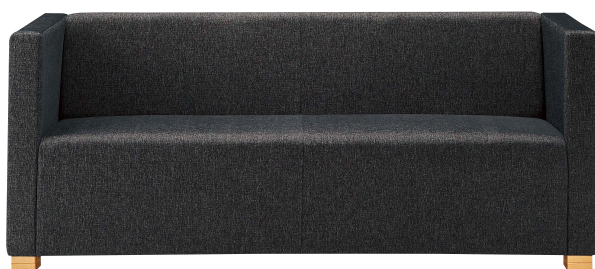

LAZOO L

間口を10mm間隔でご指定いただけるフリーサイズソファ。
肘付 (A) と肘なし (B) の2タイプをご用意。

ラズール

ラズールA-NA W800
31128-1
ランク外/布・ベス/AT-9271
¥131,600

ラズールA-NA W1800
31128-4
¥221,400

ラズールA

ランク	W800 (1)	W810~1200 (2)	W1210~1500 (3)	W1510~1800 (4)
A	92,800	122,800	143,800	165,800
B	99,600	130,100	152,300	175,400
C	106,000	137,200	160,500	184,600
D	112,400	144,300	168,700	193,800
E	118,800	151,400	176,900	203,000
F	125,200	158,500	185,100	212,200

座面：S/パネ
A

NA・BR からお選びいただけます。
ご注文の際にご指示ください。

31128

31129

ラズールB-NA W600
31125-1
¥79,600

ラズールB-NA W1600
31125-4
¥171,300

ラズールB

ランク	W600 (1)	W610~1000 (2)	W1010~1300 (3)	W1310~1600 (4)
A	60,800	90,800	111,800	133,800
B	64,100	95,700	117,700	140,300
C	67,200	100,400	123,300	146,500
D	70,300	105,100	128,900	152,700
E	73,400	109,800	134,500	158,900
F	76,500	114,500	140,100	165,100