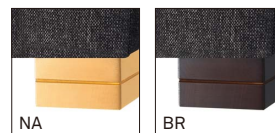

31125

31126

※価格は全て、税抜き表記です。