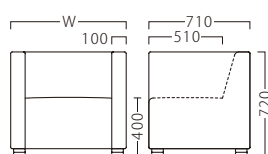

LAZOO L

間口を10mm間隔でご指定いただけるフリーサイズソファ。
肘付 (A) と肘なし (B) の2タイプをご用意。

ラズール

ラズールA-NA W800
31128-1
ランク外/布・ベス/AT-9271
¥131,600

ラズールA-NA W1800
31128-4
¥221,400

ラズールA

ランク	W800 (1)	W810~1200 (2)	W1210~1500 (3)	W1510~1800 (4)
A	92,800	122,800	143,800	165,800
B	99,600	130,100	152,300	175,400
C	106,000	137,200	160,500	184,600
D	112,400	144,300	168,700	193,800
E	118,800	151,400	176,900	203,000
F	125,200	158,500	185,100	212,200

座面：S/パネ
A

NA・BR からお選びいただけます。
ご注文の際にご指示ください。

31128

31129

ラズールB-NA W600
31125-1
¥79,600

ラズールB-NA W1600
31125-4
¥171,300

ラズールB

ランク	W600 (1)	W610~1000 (2)	W1010~1300 (3)	W1310~1600 (4)
A	60,800	90,800	111,800	133,800
B	64,100	95,700	117,700	140,300
C	67,200	100,400	123,300	146,500
D	70,300	105,100	128,900	152,700
E	73,400	109,800	134,500	158,900
F	76,500	114,500	140,100	165,100

座面：S/パネ
B

NA・BR からお選びいただけます。
ご注文の際にご指示ください。

31125

31126

※価格は全て、税抜き表記です。