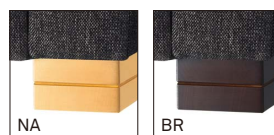

LAZOO L

間口を10mm間隔でご指定いただけるフリーサイズソファ。
肘付 (A) と肘なし (B) の2タイプをご用意。

ラズール

ラズールA-NA W800
31128-1
ランク外/布・ベス/AT-9271
¥131,600

ラズールA-NA W1800
31128-4
¥221,400

ラズールA

ランク	W800 (1)	W810~1200 (2)	W1210~1500 (3)	W1510~1800 (4)
A	92,800	122,800	143,800	165,800
B	99,600	130,100	152,300	175,400
C	106,000	137,200	160,500	184,600
D	112,400	144,300	168,700	193,800
E	118,800	151,400	176,900	203,000
F	125,200	158,500	185,100	212,200

座面：S/パネ
A

NA・BR からお選びいただけます。
ご注文の際にご指示ください。

31128

31129

ラズールB-NA W600
31125-1
¥79,600

ラズールB-NA W1600
31125-4
¥171,300

ラズールB

ランク	W600 (1)	W610~1000 (2)	W1010~1300 (3)	W1310~1600 (4)
A	60,800	90,800	111,800	133,800
B	64,100	95,700	117,700	140,300
C	67,200	100,400	123,300	146,500
D	70,300	105,100	128,900	152,700
E	73,400	109,800	134,500	158,900
F	76,500	114,500	140,100	165,100