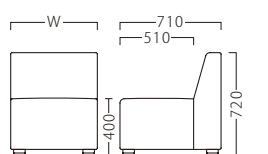

LAZOO L

間口を10mm間隔でご指定いただけるフリーサイズソファ。
肘付 (A) と肘なし (B) の2タイプをご用意。

ラズール

ラズールA-NA W800
31128-1
ランク外/布・ベス/AT-9271
¥131,600

ラズールA-NA W1800
31128-4
¥221,400

ラズールA

ランク	W800 (1)	W810~1200 (2)	W1210~1500 (3)	W1510~1800 (4)
A	92,800	122,800	143,800	165,800
B	99,600	130,100	152,300	175,400
C	106,000	137,200	160,500	184,600
D	112,400	144,300	168,700	193,800
E	118,800	151,400	176,900	203,000
F	125,200	158,500	185,100	212,200

座面：S/パネ
A

NA・BR からお選びいただけます。
ご注文の際にご指示ください。

31128

31129

ラズールB-NA W600
31125-1
¥79,600

ラズールB-NA W1600
31125-4
¥171,300

ラズールB

ランク	W600 (1)	W610~1000 (2)	W1010~1300 (3)	W1310~1600 (4)
A	60,800	90,800	111,800	133,800
B	64,100	95,700	117,700	140,300
C	67,200	100,400	123,300	146,500
D	70,300	105,100	128,900	152,700
E	73,400	109,800	134,500	158,900
F	76,500	114,500	140,100	165,100

座面：S/パネ
B

NA・BR からお選びいただけます。
ご注文の際にご指示ください。

31125

31126

※価格は全て、税抜き表記です。