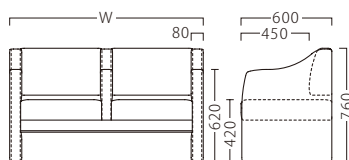

# SOSIE

ソシエ

メンテナンス性と意匠性、いずれも譲りたくないキーワード。  
上品なフォルムの他、シーンへ求める要点をちりばめました。

ソシエNA2P W1280 (2色張り)  
**31329-F**  
C/レザー・マニエラL-8246・8258  
**特別価格 ¥241,800**

ソシエNA3P W1880 (2色張り)  
**31329-H**  
C/レザー・マニエラL-8246・8258  
**特別価格 ¥340,100**

ランク	ソシエ2P W1280	ソシエ3P W1880
A	218,800	309,800
B	230,500	325,200
C	241,800	340,100
D	253,100	355,000
E	264,400	369,900
F	275,700	384,800

塗装色

幕板部：ブナ  
アジャスター付

ソシエBR2P W1280 (2色張り)  
**31330-F**  
C/レザー・マニエラL-8246・8258  
**特別価格 ¥241,800**