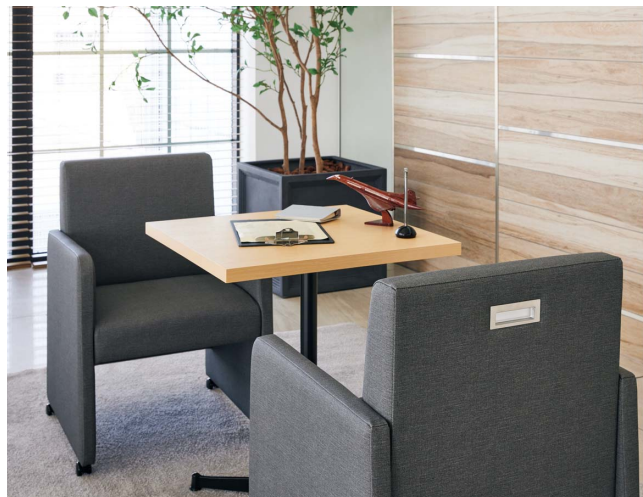

# NEW BERYL

ベリル

※テーブルST945・FT733 P296・327をご覧ください。

ベリルイス  
31450-A  
F/布・ラット2010

ベリルイス (キャスター付)  
31451-A  
D/レザー・フロワ2

ランク	ベリルイス	ベリルイス (キャスター付)
A	71,800	74,800
B	76,200	79,200
C	80,400	83,400
D	84,600	87,600
E	88,800	91,800
F	93,000	96,000

取手: ステンレス  
座面: ウェーピング  
アジャスター付

キャスター付 (ナイロン車輪)