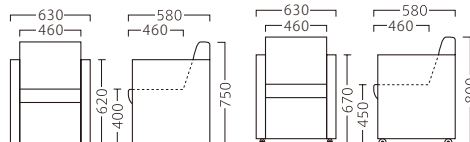

ランク	クレマンイス	クレマンイス (キャスター付)
A	84,800	89,800
B	91,500	96,500
C	98,000	103,000
D	104,500	109,500
E	111,000	116,000
F	117,500	122,500

キャスター付 (ナイロン車輪)