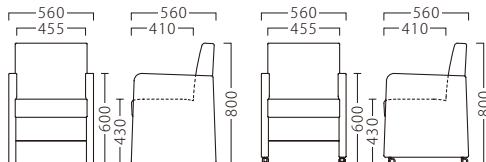

# NEW BERYL

ベリル

※テーブルST945・FT733 P296・327をご覧ください。

ベリルイス  
31450-A  
F/布・ラット2010

ベリルイス (キャスター付)  
31451-A  
D/レザー・フロワ2

ランク	ベリルイス	ベリルイス (キャスター付)
A	71,800	74,800
B	76,200	79,200
C	80,400	83,400
D	84,600	87,600
E	88,800	91,800
F	93,000	96,000

取手: ステンレス  
座面: ウェーピング  
アジャスター付

キャスター付 (ナイロン車輪)

# KURMAN

クレマン

クレマンイス  
30857-A  
E/布・カルドツイード08

クレマンイス (キャスター付)  
30858-A  
A/レザー・メトロ351

ランク	クレマンイス	クレマンイス (キャスター付)
A	84,800	89,800
B	91,500	96,500
C	98,000	103,000
D	104,500	109,500
E	111,000	116,000
F	117,500	122,500