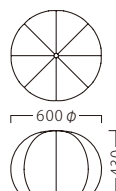

GELEE

ジュレ

心を和ます癒しのフォルム。
人が集う空間を、賑やかに彩ります。

中：布・パルパ062
下：布・パルパ125

WOOD
STEEL
STAND
KIDS
SOFA
STOOL

ジュレ
31449-C
布・パルパ058
¥92,800

※ボタン仕上げ
アジャスター付
座面：ベニヤ

※この製品の張地は、『布・パルパ』からお選びください。
※特にシワが出やすい形状のため、張地を限定しています。

121	158	025	129
124	111	031	011
010	103	033	058
020	177	178	062
104	125	127	126

BOX
JAPANESE
TABLE
LIMITED
FABRIC

※価格は全て、税抜き表記です。