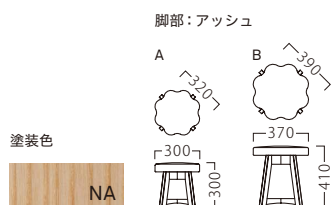

## グリーン

『緑化』をテーマにするメッセージスツール。  
樹をランダムに配置し、室内に森を創ります。

脚部には、明瞭な木目が特徴の  
アッシュ材を使用しています。

グリーンスツールA  
**31236-A**  
B/レザー・パロン05

グリーンスツールB  
**31236-B**  
F/布・パールT-9288

ランク	グリーン スツールA	グリーン スツールB
A	28,800	34,800
B	29,600	35,800
C	30,400	36,800
D	31,200	37,800
E	32,000	38,800
F	32,800	39,800