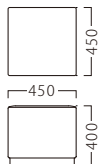

マフィンスツールB-NA
31406-C

マフィンスツールC-NA
31409-C

マフィンスツールA-BR
31404-C
C/レザー・サンセブンL-8628

マフィンスツールB-BR
31407-C

マフィンスツールC-BR
31410-C

ランク	マフィン スツールA	マフィン スツールB・C
A	29,800	32,800
B	32,400	35,400
C	35,000	38,000
D	37,600	40,600
E	40,200	43,200
F	42,800	45,800

WN (JC-676K)

NA (TJY2000K)

BR (TJ-2063K)

脚部：メラミン化粧板
プラパートB付
※ミシンキルト仕上げ (Bのみ)
※ボタン仕上げ (Cのみ)

※価格は全て、税抜き表記です。 ※掲載しているメラミン化粧板が廃番の際は、同等品にて対応させていただきます。