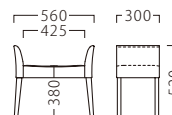

RESTF

レストフ

靴を履く際にご使用いただける補助スツール。

着席しやすい形状と狭いスペースにも配置可能な設計です。

レストフスツールNA
31283-C
F/布・ラット2010

レストフスツールBR
31284-C
F/布・氷華1

ランク	レストフ スツール
A	38,800
B	40,600
C	42,400
D	44,200
E	46,000
F	47,800

塗装色

脚部：ブナ

MOKUCUP

モクカップ

『マグカップ + 木取手 = モクカップ』という、

遊び心から生まれたデザインスツール。

張地の組み合わせにより、オリジナルのモクカップをおつくりいただけます。

モクカップスツールNA (2色張り)
31290-C
ランク外/布・ギフト340 &
B/レザー・パロン07
特別価格 柄合わせなし ¥41,800
柄合わせあり ¥46,400

モクカップスツールBR (2色張り)
31292-C
ランク外/布・ギフト337 &
B/レザー・パロン02
特別価格 柄合わせなし ¥41,800
柄合わせあり ¥46,400