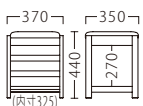

ラックスツールBR
31412-C
E/布・ベベル6

ランク	ラックスツール
A	24,800
B	25,400
C	26,000
D	26,600
E	27,200
F	27,800

塗装色

主材：ブナ

収納にお使いいただけます。

※価格は全て、税抜き表記です。