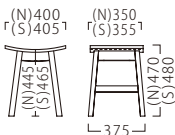

ランク	ジミースツール
A	24,800
B	25,400
C	26,000
D	26,600
E	27,200
F	27,800

塗装色

P151 参照

主材：ブナ
成形合板：突板/ブナ板目
(N) 合板シート
(S) 張りシート

RACK

ラック

機能性に特化した棚付デザイン。
店舗の備品簡素化と空間の効率化を追求します。

ラックスツールNA
31411-C
E/布・カルドツイード02

ラックスツールBR
31412-C
E/布・ベベル6

ランク	ラックスツール
A	24,800
B	25,400
C	26,000
D	26,600
E	27,200
F	27,800

塗装色

主材：ブナ

収納にお使いいただけます。

※価格は全て、税抜き表記です。