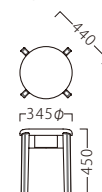

ISHIZA

イシザ

アクセサリをモチーフに

さり気なくも、ファッション性を意識します。

※フェリス P054をご覧ください。
※テーブルST945・FT733 P296・327をご覧ください。

ランク	イシザ スツール
A	19,800
B	20,400
C	21,000
D	21,600
E	22,200
F	22,800

塗装色

主材：ラバーウッド

※価格は全て、税抜き表記です。