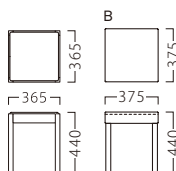

TETO

テト

最もシンプルな木製スツール。
空間を問わずご提案いただけます。

ランク	テトスツール	テトスツールB
A	18,800	20,800
B	19,400	21,600
C	20,000	22,400
D	20,600	23,200
E	21,200	24,000
F	21,800	24,800

塗装色

主材：ブナ

E-5330

ランク	E-5330
A	19,800
B	20,600
C	21,400
D	22,200
E	23,000
F	23,800

塗装色

主材：ラバーウッド

※価格は全て、税抜き表記です。

WOOD
STEEL
STAND
KIDS
SOFA
STOOL
BOX
JAPANESE
TABLE
LIMITED
FABRIC