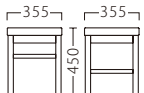

E-5330 (白木)
85188-E
A/レザー・メトロ351