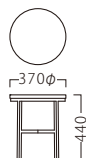

脚部：ステンレス  
アジャスター付

**組立式**

Dは、475・585  
(価格は同値)

# KUGEL

サイドテーブルにもお使いいただけるスツール。  
特徴的なメラミン化粧板を採用しました。

クーゲル

クーゲルスツールAL1  
**31364-C**  
¥29,800

クーゲルスツールBL2  
**31365-C**  
¥29,800

クーゲルスツールWH3  
**31366-C**  
¥29,800

塗装色

AL
BL
WH

座面：メラミン化粧板

1 (TJY543K)
2 (TJ-426K)
3 (JC-676K)

※組み合わせは変更できません。

※価格は全て、税抜き表記です。 ※掲載しているメラミン化粧板が廃番の際は、同等品にて対応させていただきます。

WOOD  
STEEL  
STAND  
KIDS  
SOFA  
STOOL  
BOX  
JAPANESE  
TABLE  
LIMITED  
FABRIC