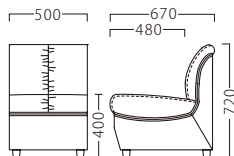

# WIREE

ワイリー

ワイリー W500  
31150-A  
A/レザー・メトロ350

ランク	ワイリー W500
A	49,800
B	54,000
C	57,600
D	61,200
E	64,800
F	68,400

※ギャザー仕上げ  
座面：Sパネ

ワイリーコーナー  
31150-B

ランク	ワイリー コーナー
A	120,800
B	128,000
C	134,600
D	141,200
E	147,800
F	154,400

※ギャザー仕上げ  
座面：Sパネ

ワイリースツール  
31150-C

ランク	ワイリー スツール
A	20,800
B	23,000
C	25,000
D	27,000
E	29,000
F	31,000

※ギャザー仕上げ

ワイリースタンドⅡ  
31415-E  
脚部：クロ塗装・AJ付/GT807-A  
座厚：130  
受座：170角150ピッチ (回転式)

ランク	ワイリー スタンドⅡ
A	47,800
B	50,000
C	52,000
D	54,000
E	56,000
F	58,000