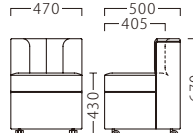

LACOOOL

ラコール

ランク	ラコールイス	ラコールイス (キャスター付)
A	48,800	53,800
B	52,000	57,000
C	55,000	60,000
D	58,000	63,000
E	61,000	66,000
F	64,000	69,000

※ミンキルト仕上げ

キャスター付(ナイロン車輪)

ラコールイス
31307-A
E/布・パルパ124

ラコールイス(キャスター付)
31308-A
C/レザー・ゼラファイト・プロL-8103