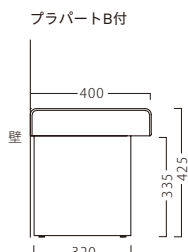

ランク	W900~1100 F1	W1110~1300 F2	W1310~1500 F	W1510~1800 F3
A	32,800	38,800	42,800	49,800
B	35,200	41,600	46,000	53,600
C	37,400	44,200	49,000	57,200
D	39,600	46,800	52,000	60,800
E	41,800	49,400	55,000	64,400
F	44,000	52,000	58,000	68,000

※間口を10mm間隔で最大1800mmまでご指定いただけます。

キープ塗装台輪 (収納式)

	W900~1100用 F1	W1110~1300用 F2	W1310~1500用 F	W1510~1800用 F3
	40,800	45,800	50,800	56,800

※台輪の間口は、上部の間口-15mm仕上がります。

キープ
31443-F
A/レザー・メトロ366

キープ塗装台輪
31444-F
シナ合板/BR (3面仕上げ)
※収納式ではありません。

キープ

ランク	W900~1100 F1	W1110~1300 F2	W1310~1500 F	W1510~1800 F3
A	29,800	35,800	39,800	46,800
B	32,200	38,600	43,000	50,600
C	34,400	41,200	46,000	54,200
D	36,600	43,800	49,000	57,800
E	38,800	46,400	52,000	61,400
F	41,000	49,000	55,000	65,000

※間口を10mm間隔で最大1800mmまでご指定いただけます。

キープ塗装台輪

	W900~1100用 F1	W1110~1300用 F2	W1310~1500用 F	W1510~1800用 F3
	37,800	42,800	47,800	53,800

※台輪の間口は、上部の間口-15mm仕上がります。

※価格は全て、税抜き表記です。

WOOD

STEEL

STAND