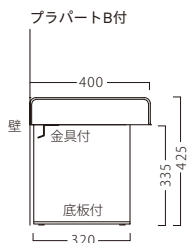

KEEP

キープ

収納タイプ

収納式の台輪は、座面を取外し
収納にお使いいただけます。

※テーブルST945・BT336 P296・321をご覧ください。

キープ (収納式)
31441-F
A/レザー・メトロ351

キープ塗装台輪 (収納式)
31442-F
シナ合板/BR (3面仕上げ)

キープ (収納式)

ランク	W900~1100 F1	W1110~1300 F2	W1310~1500 F	W1510~1800 F3
A	32,800	38,800	42,800	49,800
B	35,200	41,600	46,000	53,600
C	37,400	44,200	49,000	57,200
D	39,600	46,800	52,000	60,800
E	41,800	49,400	55,000	64,400
F	44,000	52,000	58,000	68,000

※間口を10mm間隔で最大1800mmまでご指定いただけます。

キープ塗装台輪 (収納式)

	W900~1100用 F1	W1110~1300用 F2	W1310~1500用 F	W1510~1800用 F3
	40,800	45,800	50,800	56,800

※台輪の間口は、上部の間口-15mm仕上がります。

キープ
31443-F
A/レザー・メトロ366

キープ塗装台輪
31444-F
シナ合板/BR (3面仕上げ)
※収納式ではありません。