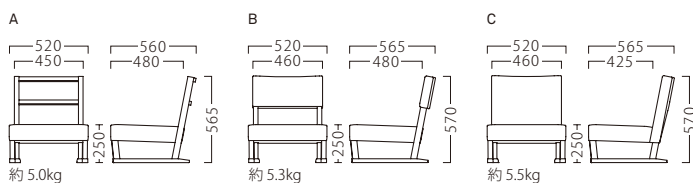

律イスC (茶)  
50579-A  
¥59,400

ランク	律イスA	律イスB	律イスC
A	35,800	40,800	41,800
B	37,400	43,400	45,400
C	39,000	45,400	48,200
D	40,600	47,400	51,000
E	42,200	49,400	53,800
F	43,800	51,400	56,600

塗装色

主材：ブナ  
座面：ウェーピング