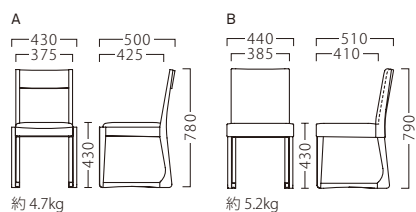

※菊テーブル P274をご覧ください。

輪

りん

畳やカーペットに適したループ型の脚部。

座張り (A) と張り込み (B) からお選びいただけます。

輪イスA (白木)
50583-A
F/布・氷華4

輪イスB (白木)
50585-A

輪イスA (茶)
50584-A
D/布・エイガT-9204

輪イスB (茶)
50586-A

ランク	輪イスA	輪イスB
A	31,800	43,800
B	32,400	45,600
C	33,000	47,400
D	33,600	49,200
E	34,200	51,000
F	34,800	52,800

塗装色

主材：フナ
成形合板：突板/フナ板目

畳・カーペット用

この製品は、畳・カーペット上でお使いください。
固い床面では、接触面が広い
ためガタツキが生じます。