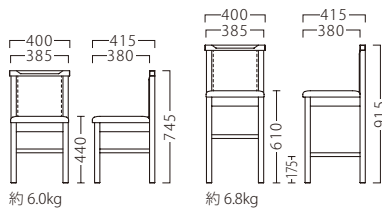

# 悟

さとり

小窓の中に和を感じる、風情楽しむ純和風。

水墨画(印刷)もしくは、組子柄(印刷)をご用意しました。(各別料金)

ランク	悟イス	悟スタンド
A	29,800	33,800
B	31,400	35,400
C	32,400	36,400
D	33,400	37,400
E	34,400	38,400
F	35,400	39,400

塗装色

主材:ラバーウッド  
成形合板:突板/ラバーウッド板目

悟専用 背裏別張り  
50561-X 水墨画(印刷)  
¥1,000  
50562-X 組子柄(印刷)  
¥1,000

※悟(イス・スタンド)のみの対応です。  
※ご希望の際は、製品と合わせてご注文ください。

※価格は全て、税抜き表記です。 ※ランク表は1色張りの価格です。掲載外の2色張りにつきましては、別途お見積もりさせていただきます。