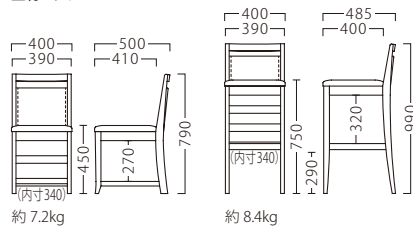

萩

はぎ

『座る×収納』のハイブリッドデザイン。

店舗の備品簡素化と空間の効率化を追求します。

※菊テーブル P274をご覧ください。

ランク	萩イス	萩スタンド
A	41,800	49,800
B	43,400	51,400
C	44,800	52,600
D	46,200	53,800
E	47,600	55,000
F	49,000	56,200

塗装色

主材：ブナ

収納にお使いいただけます。

オプションステップCR W305
87621-X
¥3,900

※オプションのみご注文の際は、配送料を別途ご負担いただけます。

(イメージ)

※価格は全て、税抜き表記です。